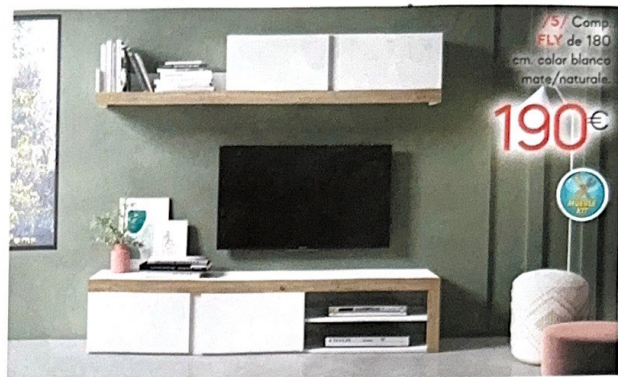

# especial tendencias

viste tu hogar con estilo

Reversible

Disponibles en  
Modelo 02 y 07

1/ Sensacional sofá chaiselongue  
FIORDO reversible de 255 cm.

699€

REVERSIBLE

2/ Armario 2 puertas correderas SAVA de  
182x201x58,7 cm. en color Sahara o blanco.

418€

3/ Consola NUWA de estilo clásico en  
color miel glaseado o blanco. de 100x35 cm.

299€

AMUEBLA TU HOGAR A LA ÚLTIMA CON NUESTRA GRAN COLECCIÓN A LOS MEJORES PRECIOS

# especial tendencias

/4/ Comp. LEGOS-9 de 220 cm. color blanco mate/naturale.

222€

/5/ Comp. FLY de 180 cm. color blanco mate/naturale.

190€

/6/ Mesa BASS extensible 140/200x90 cm. blanco mate o naturale.

159€

/7/ Mesa centro LOW elevable 100x50 cm. blanco mate o naturale.

76€

/8/ Mesa centro F2019 elevable 100x50 cm. color amazonas/blanco.

172€

/9/ Mesa TV CUBAMA de 136 cm. color blanco.

149€

/10/ Mesa TV ELIS de 160 cm. blanco mate/naturale.