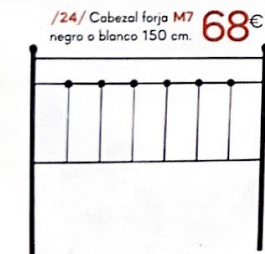

398€

/15/ Armario ROMA 4P+2C color blanco mate o sahara. 200x215 cm.

499€

/16/ Armario SIENA 2P correderas blanco mate, sable o sahara. 182x200 cm.

470€

/17/ Mesita ANZIO 2 cajones. 52€

/18/ Mesita FIANO 2 cajones. 49€

49€

Disfruta tu estilo y combinalos como quieras, elige modelo y color...

Disponible en blanco

**/32/ JUNIOR** Sahara/gris tormenta. **530€**

**/32A/ COMPACTO 2C.**

**/32B/ ARCON.** 136€

**/32C/ ESTANTERIA** 100 cm. 42€