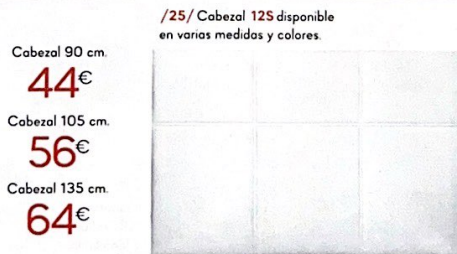

49€

Disfruta tu estilo y combinalos como quieras, elige modelo y color...

Disponible en blanco

**/32/ JUNIOR** Sahara/gris tormenta. **530€**

**/32A/ COMPACTO 2C.**

**/32B/ ARCON.** 136€

**/32C/ ESTANTERIA** 100 cm. 42€