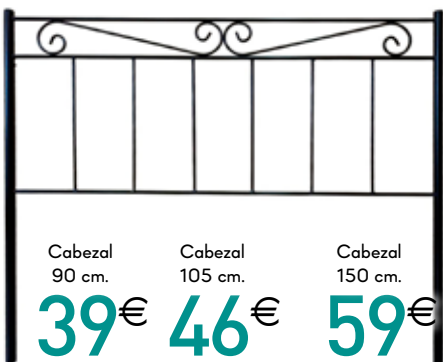

79€

14C> Sinfonier  
NOW. 46,4x103,3 cm.  
Color blanco/alcatraz  
tostado.

129€

15> Cabezal 12S, tapizado en tela  
gris o beige.

Cabezal 90 cm.

69€

Cabezal 105 cm.

74€

Cabezal 135/150 cm.

87€

16> Cabezal 12S, tapizado polipiel  
en varias medidas y colores.

NEGRO

CHOCOLATE

BLANCO

PLATA

## CALIDAD & DISEÑO AL MEJOR PRECIO

17> Cabezal forja M58,  
de 135 cm. Color negro.

49€

DISPONIBLE  
EN BLANCO

Cabezal  
90 cm.

39€

Cabezal  
105 cm.

46€

Cabezal  
150 cm.

59€

18> Mesita ANZIO,  
2 cajones blanco.  
45x50x30 cm.

52€

19> Cajonera DIVA,  
3 cajones blanco/roble.  
40x60x27 cm.

99€

20> Pedestal DIVA,  
1 cajón blanco.  
40x67x30 cm.

79€