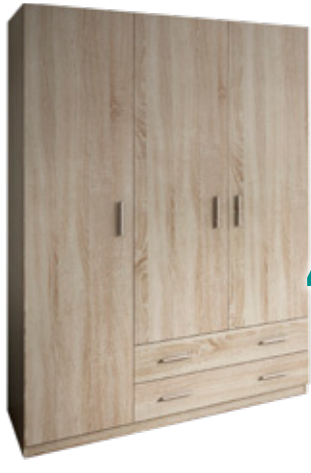

25> Armario **NOW**, 3P+ 2C, cambrian, ártico, blanco y roble. 147x196 cm.

429€