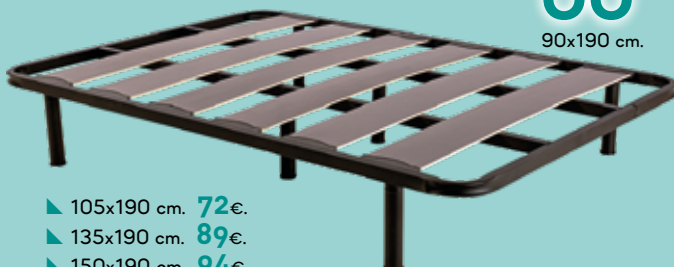

ESPECIAL ZONA DESCANSO CON LOS MEJORES EQUIPOS

29> Somier **GRAPH**. Lámina ancha. SIN PATAS.

66€
90x190 cm.

- 105x190 cm. **72€.**
- 135x190 cm. **89€.**
- 150x190 cm. **94€.**