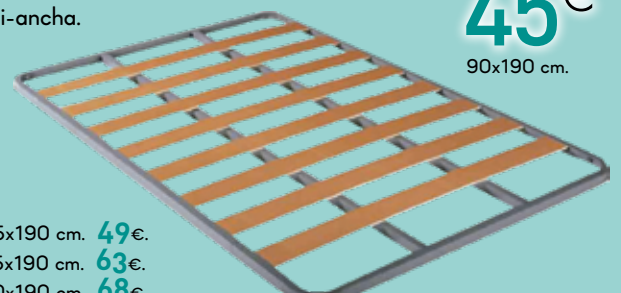

## ESPECIAL ZONA DESCANSO CON LOS MEJORES EQUIPOS

29> Somier **GRAPH**. Lámina ancha. SIN PATAS.

**66€**  
90x190 cm.

- ▶ 105x190 cm. **72€.**
- ▶ 135x190 cm. **89€.**
- ▶ 150x190 cm. **94€.**

30> Somier **M110**. Lámina semi-ancha.

**45€**  
90x190 cm.

- ▶ 105x190 cm. **49€.**
- ▶ 135x190 cm. **63€.**
- ▶ 150x190 cm. **68€.**