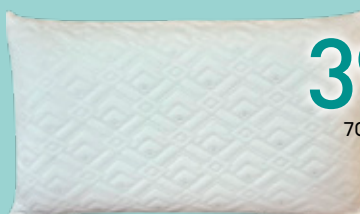

34> Colchón ALBA. Núcleo HR + visco 1 cara.

**153€**  
90x190 cm.

±  
23CM.

- ▶ 105x190 cm. **169€.**
- ▶ 135x190 cm. **199€.**
- ▶ 150x190 cm. **217€.**

35> Colchón ALISIO. Núcleo muelles ensacados con 700 muelles de acero templado e hilo de 2 mm. Viscoelástica y Nanocel en ambas caras. Tejido Stretch. Box alta densidad de 8 cm. Altura +/- 26 cm.

**198€**  
90x190 cm.

±  
26CM.

- ▶ 105x190 cm. **228€.**
- ▶ 135x190 cm. **280€.**
- ▶ 150x190 cm. **299€.**

36> Colchón JAZZ. 90x190 cm. Núcleo HR y 1 cara de Sensosoft.

**132€**  
90x190 cm.

±  
20CM.

- ▶ 105x190 cm. **154€.**
- ▶ 135x190 cm. **186€.**
- ▶ 150x190 cm. **206€.**

37> Almohada DENIA. Visco copos .

- ▶ 75 cm. **13€.**
- ▶ 90 cm. **15€.**
- ▶ 105 cm. **16€.**
- ▶ 135 cm. **19€.**
- ▶ 150 cm. **22€.**

**12€**  
70 cm.

38> Almohada SPRING. Micro muelles.

**39€**  
70 cm.